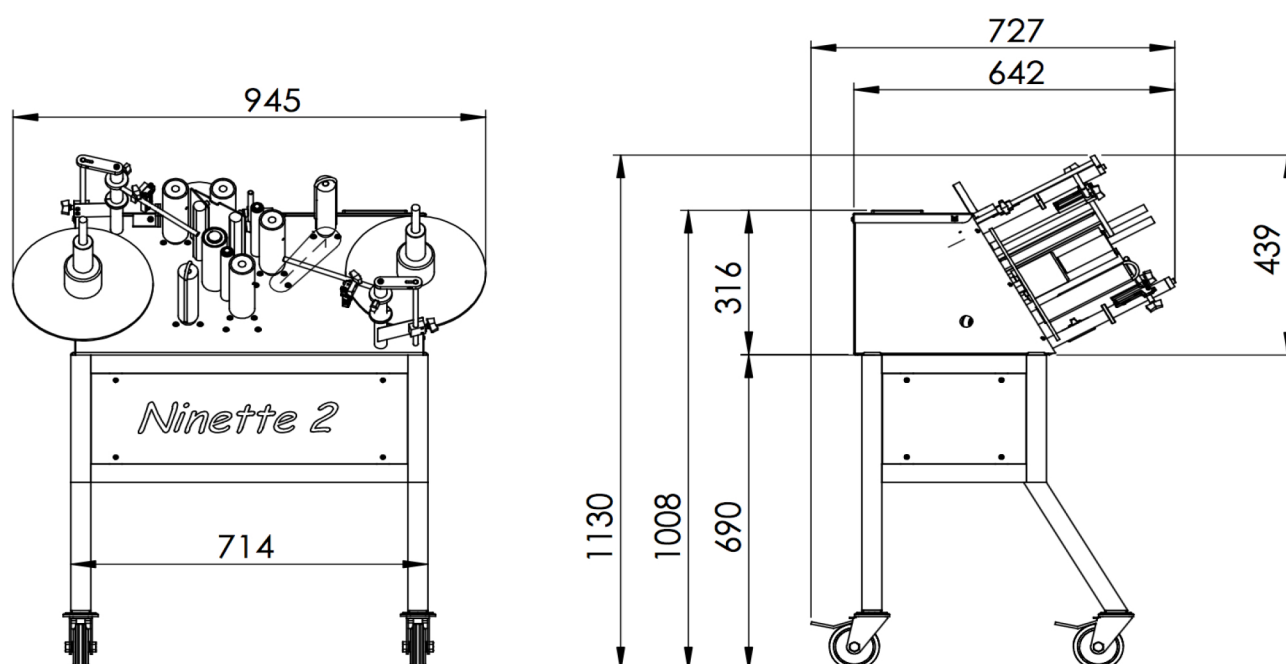

## Технические Характеристики

Производительность	До 800 штук в час или до 15 штук в минуту
Ширина машины	642 мм
Высота машины	1130 мм с шисси (опция)
Длина машины	945 мм
Управление машиной	Интуитивно понятный сенсорный экран
Электропитание	Secteur monophasé 220V 50HZ ou 110V 60HZ
Потребление воздуха	6 бар постоянное рабочее давление, сухой воздух
Этикетирование цилиндрической продукции	<ul style="list-style-type: none"><li>• Ø 60 до 200мм с приглаживающими роликами Ø 51mm</li><li>• Ø 45 à 150мм с приглаживающими роликами Ø 61mm.</li></ul>
Длина этикетки	Минимум 25 мм и до оборачивания продукции полностью на 360°
Стандартная высота этикетки	Максимум 190 мм от дна продукции

## Опции

- ▶ Машина по желанию оснащается передвижным шасси на колесах для легкого перемещения;
- ▶ Есть модель данной машины для больших форматов продукции Ø 300мм;
- ▶ Наклеивание этикетки на очень легкую тару или тару маленького диаметра (опция Кит Мини) ;
- ▶ Стандартная высота этикетирования до 190 мм и в опции до 300 мм;
- ▶ Наклеивание этикеток большого размера;
- ▶ Оклеивание цилиндрической фигурной тары;
- ▶ Оснащение машины датчиками обнаружения донной метки, этикетки, шва, рисунка, метки, для точного позиционирования этикеток и также ультразвуковыми датчиками для прозрачных этикеток;
- ▶ Интеграция принтера для маркировки продукции.

## Размеры рулона с этикетками

A – Внутренний диаметр бобины: 75 мм

B – Макс. диаметр бобины: 260 мм

C – Высота этикетки : 190 мм

D – Расстояние между этикетками: 3-5 мм

► Направление намотки: Наружу налево