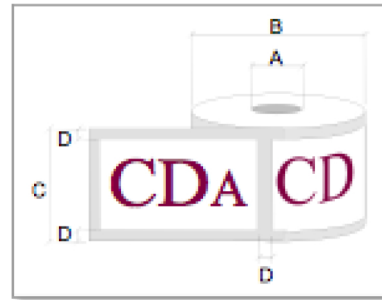

## Технические Характеристики

Производительность	До 800 штук в час или до 15 штук в минуту
Ширина машины	642 мм
Высота машины	1130 мм с шисси (опция)
Длина машины	945 мм
Управление машиной	Интуитивно понятный сенсорный экран
Электропитание	Secteur monophasé 220V 50HZ ou 110V 60HZ
Потребление воздуха	6 бар постоянное рабочее давление, сухой воздух
Этикетирование цилиндрической продукции	<ul style="list-style-type: none"><li>• Ø 60 до 200мм с приглаживающими роликами Ø 51mm</li><li>• Ø 45 à 150мм с приглаживающими роликами Ø 61mm.</li></ul>
Длина этикетки	Минимум 25 мм и до оборачивания продукции полностью на 360°
Стандартная высота этикетки	Максимум 190 мм от дна продукции

## Опции

- ▶ Машина по желанию оснащается передвижным шасси на колесах для легкого перемещения;
- ▶ Есть модель данной машины для больших форматов продукции Ø 300мм;
- ▶ Наклеивание этикетки на очень легкую тару или тару маленького диаметра (опция Кит Мини) ;
- ▶ Стандартная высота этикетирования до 190 мм и в опции до 300 мм;
- ▶ Наклеивание этикеток большого размера;
- ▶ Оклеивание цилиндрической фигурной тары;
- ▶ Оснащение машины датчиками обнаружения донной метки, этикетки, шва, рисунка, метки, для точного позиционирования этикеток и также ультразвуковыми датчиками для прозрачных этикеток;
- ▶ Интеграция принтера для маркировки продукции.

## Чертеж Нинетт 2

## Размеры рулона с этикетками

A – Внутренний диаметр бобины: 75 мм

B – Макс. диаметр бобины: 260 мм

C – Высота этикетки : 190 мм

D – Расстояние между этикетками: 3-5 мм

► Направление намотки: Наружу налево