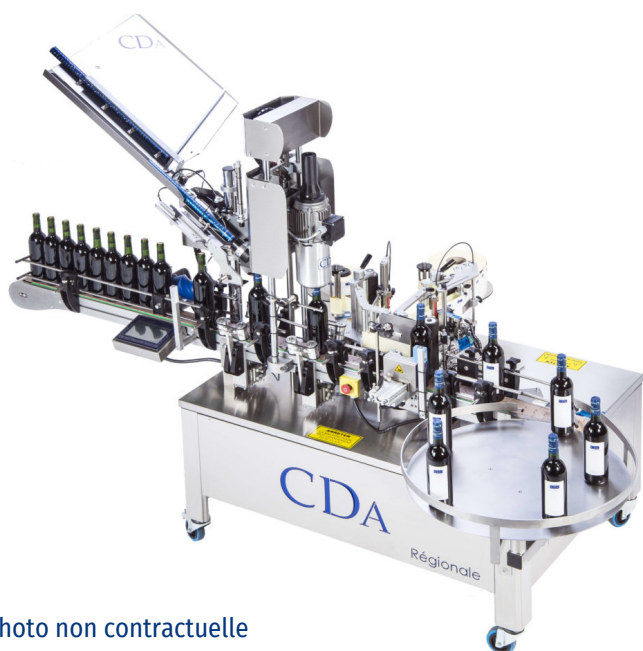

CDA

CHABOT DELRIEU ASSOCIÉS

ETIQUETEUSES & REMP LISSEUSES DEPUIS 1991

Machine Salon

Régionale – N° 0919 8480

Machine Automatique

Distribution capsules, sertissage, étiquetage (repérage cran)

*Photo non contractuelle

CARACTERISTIQUES

- Cadence : 1500 bouteilles/h
- 3 postes d'étiquetage (M&B Electrique)
- Cellule de repérage cran
- Distributeur de capsules (M&B Electrique)
- Sertisseuse capsules (M&B Electrique)
- Cadençage par vis de sélection